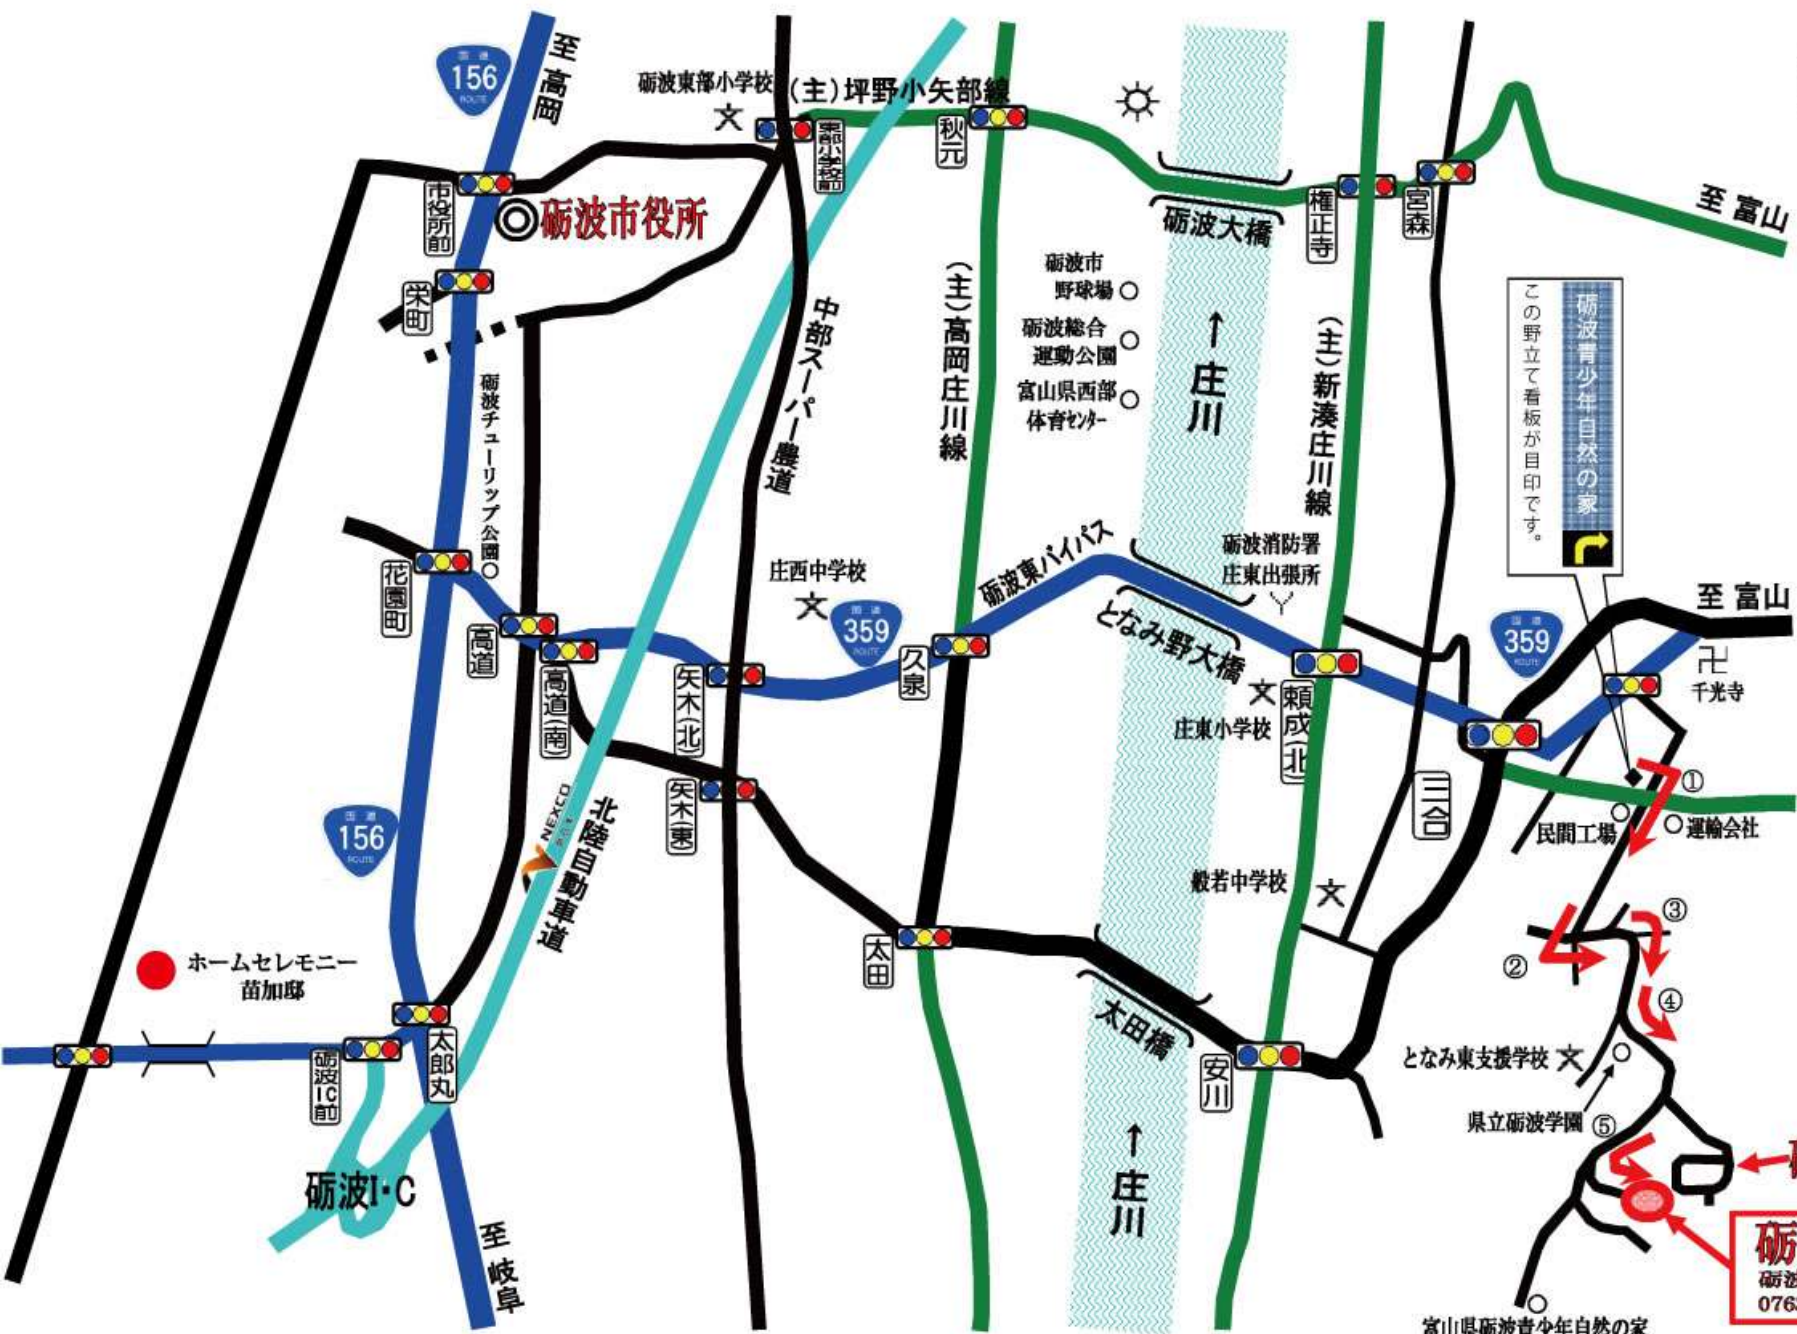

# 砺波市斎場への交通案内図

この野立て看板が目印です。  
 砺波青少年自然の家

砺波市赤坂霊苑・赤坂第2霊苑

**砺波市斎場**  
 砺波市徳万52-1  
 0763-37-1089

富山県砺波青少年自然の家